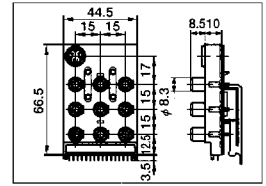

PIN JACK
S端子付3Pピンジャック

PIN JACK
4Pピンジャック

PIN JACK
4Pピンジャック

PIN JACK
2Pピンジャック

PIN JACK
4Pピンジャック

LPV 1129-0100M

LPR 1250-0301

LPR 1250-0201

LPR 1229-0200

LPR 1229-0100

PIN JACK
6Pピンジャック

PIN JACK
6Pピンジャック

PIN JACK
8Pピンジャック

PIN JACK
9Pピンジャック

PIN JACK
S端子付9Pピンジャック

LQR 0210-□□04

LQR 0410-□□09

LQR 0410-□□07

LTS 0410-□□01/□□02

LTS 0810-□□01/□□02

2P SPEAKER TERMINAL
2Pスピーカーターミナル

● 3P:LQR 0310-□□01

4P SPEAKER TERMINAL
4Pスピーカーターミナル

4P SPEAKER TERMINAL
4Pスピーカーターミナル