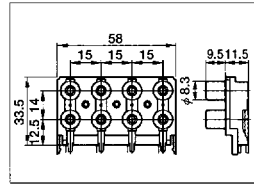

PIN JACK
S端子付3Pピンジャック

PIN JACK
4Pピンジャック

PIN JACK
4Pピンジャック

PIN JACK
2Pピンジャック

PIN JACK
4Pピンジャック

LPV 1129-0100M

LPR 1250-0301

LPR 1250-0201

LPR 1229-0200

LPR 1229-0100

PIN JACK
6Pピンジャック

PIN JACK
6Pピンジャック

PIN JACK
8Pピンジャック

PIN JACK
9Pピンジャック

PIN JACK
S端子付9Pピンジャック

LQR 0210-□□04

LQR 0410-□□09

LQR 0410-□□07

LTS 0410-□□01/□□02

LTS 0810-□□01/□□02

2P SPEAKER TERMINAL
2Pスピーカーターミナル

● 3P:LQR 0310-□□01

4P SPEAKER TERMINAL
4Pスピーカーターミナル

4P SPEAKER TERMINAL
4Pスピーカーターミナル