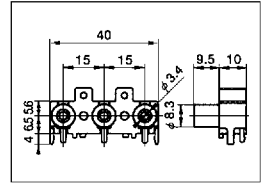

PIN JACK SPEAKER TERMINAL

LPR 1250-0001C

LPR 6520-6000C/6521-1800C

LPV 8529-0100

LPV 1029-0400

LPR 6529-1900

PIN JACK
2Pピンジャック

PIN JACK
2Pピンジャック

PIN JACK
3Pピンジャック

PIN JACK
3Pピンジャック

PIN JACK
3Pピンジャック

LPV 1029-0200

LPV 1020-0300

LPR 1250-0101C

LPR 6520-32□□/36□□

LPR 6520-33□□/37□□

PIN JACK
S端子付3Pピンジャック

PIN JACK
4Pピンジャック

PIN JACK
4Pピンジャック

PIN JACK
2Pピンジャック

PIN JACK
4Pピンジャック

LPV 1129-0100M

LPR 1250-0301

LPR 1250-0201