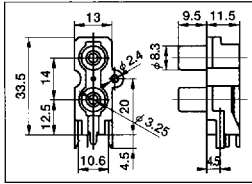

PIN JACK SPEAKER TERMINAL

LPR 1250-0001C

LPR 6520-6000C/6521-1800C

LPV 8529-0100

LPV 1029-0400

LPR 6529-1900

PIN JACK
2Pピンジャック

PIN JACK
2Pピンジャック

PIN JACK
3Pピンジャック

PIN JACK
3Pピンジャック

PIN JACK
3Pピンジャック

LPV 1029-0200

LPV 1020-0300

LPR 1250-0101C

LPR 6520-32□□/36□□

LPR 6520-33□□/37□□

PIN JACK
S端子付3Pピンジャック

PIN JACK
4Pピンジャック

PIN JACK
4Pピンジャック

PIN JACK
2Pピンジャック

PIN JACK
4Pピンジャック

LPV 1129-0100M

LPR 1250-0301

LPR 1250-0201