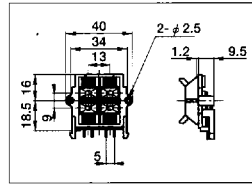

LQR 0410-□□09

LQR 0410-□□07

LTS 0410-□□01/□□02

LTS 0810-□□01/□□02

2P SPEAKER TERMINAL
2Pスピーカーターミナル

● 3P:LQR 0310-□□01

4P SPEAKER TERMINAL
4Pスピーカーターミナル

4P SPEAKER TERMINAL
4Pスピーカーターミナル

● 5P:LQR 0510-□□01

4P SPEAKER TERMINAL
4Pスピーカーターミナル

● DIP TYPE
● Terminal Style:
Right Angle Type LTS0410-□□02
Straight Type LTS0410-□□01

8P SPEAKER TERMINAL
8Pスピーカーターミナル

● DIP TYPE
● Terminal Style:
Right Angle Type LTS0810-□□02
Straight Type LTS0810-□□01