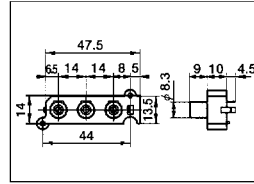

PIN JACK SPEAKER TERMINAL

LPR 1250-0001C

LPR 6520-6000C/6521-1800C

LPV 8529-0100

LPV 1029-0400

LPR 6529-1900

PIN JACK
2Pピンジャック

PIN JACK
2Pピンジャック

PIN JACK
3Pピンジャック

PIN JACK
3Pピンジャック

PIN JACK
3Pピンジャック

LPV 1029-0200

LPV 1020-0300

LPR 1250-0101C

LPR 6520-32□□/36□□

LPR 6520-33□□/37□□