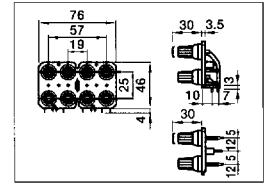

LPR 1229-0200

LPR 1229-0100

PIN JACK
6Pピンジャック

PIN JACK
6Pピンジャック

PIN JACK
8Pピンジャック

PIN JACK
9Pピンジャック

PIN JACK
S端子付9Pピンジャック

LQR 0210-□□04

LQR 0410-□□09

LQR 0410-□□07

LTS 0410-□□01/□□02

LTS 0810-□□01/□□02

2P SPEAKER TERMINAL
2Pスピーカーターミナル

● 3P:LQR 0310-□□01

4P SPEAKER TERMINAL
4Pスピーカーターミナル

4P SPEAKER TERMINAL
4Pスピーカーターミナル

● 5P:LQR 0510-□□01

4P SPEAKER TERMINAL
4Pスピーカーターミナル

● DIP TYPE
● Terminal Style:
Right Angle Type LTS0410-□□02
Straight Type LTS0410-□□01

8P SPEAKER TERMINAL
8Pスピーカーターミナル

● DIP TYPE
● Terminal Style:
Right Angle Type LTS0810-□□02
Straight Type LTS0810-□□01