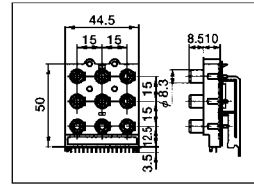

PIN JACK
S端子付3Pピンジャック

PIN JACK
4Pピンジャック

PIN JACK
4Pピンジャック

PIN JACK
2Pピンジャック

PIN JACK
4Pピンジャック

LPV 1129-0100M

LPR 1250-0301

LPR 1250-0201

LPR 1229-0200

LPR 1229-0100

PIN JACK
6Pピンジャック

PIN JACK
6Pピンジャック

PIN JACK
8Pピンジャック

PIN JACK
9Pピンジャック

PIN JACK
S端子付9Pピンジャック

LQR 0210-□□04

LQR 0410-□□09

LQR 0410-□□07

LTS 0410-□□01/□□02

LTS 0810-□□01/□□02

2P SPEAKER TERMINAL
2Pスピーカーターミナル

● 3P:LQR 0310-□□01

4P SPEAKER TERMINAL
4Pスピーカーターミナル

4P SPEAKER TERMINAL
4Pスピーカーターミナル