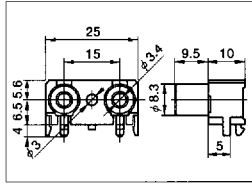

PIN JACK SPEAKER TERMINAL

LPR 1250-0001C

LPR 6520-6000C/6521-1800C

LPV 8529-0100

LPV 1029-0400

LPR 6529-1900

PIN JACK
2Pピンジャック

PIN JACK
2Pピンジャック

PIN JACK
3Pピンジャック

PIN JACK
3Pピンジャック

PIN JACK
3Pピンジャック

LPV 1029-0200

LPV 1020-0300

LPR 1250-0101C

LPR 6520-32□□/36□□

LPR 6520-33□□/37□□