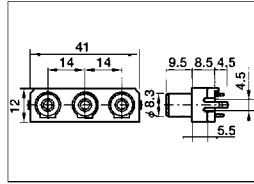

PIN JACK SPEAKER TERMINAL

LPR 1250-0001C

LPR 6520-6000C/6521-1800C

LPV 8529-0100

LPV 1029-0400

LPR 6529-1900

PIN JACK
2Pピンジャック

PIN JACK
2Pピンジャック

PIN JACK
3Pピンジャック

PIN JACK
3Pピンジャック

PIN JACK
3Pピンジャック

LPV 1029-0200

LPV 1020-0300

LPR 1250-0101C

LPR 6520-32□□/36□□

LPR 6520-33□□/37□□