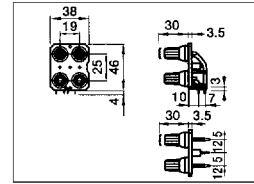

LPR 1229-0200

LPR 1229-0100

PIN JACK
6Pピンジャック

PIN JACK
6Pピンジャック

PIN JACK
8Pピンジャック

PIN JACK
9Pピンジャック

PIN JACK
S端子付9Pピンジャック

LQR 0210-□□04

LQR 0410-□□09

LQR 0410-□□07

LTS 0410-□□01/□□02

LTS 0810-□□01/□□02

2P SPEAKER TERMINAL
2Pスピーカーターミナル

● 3P:LQR 0310-□□01

4P SPEAKER TERMINAL
4Pスピーカーターミナル

4P SPEAKER TERMINAL
4Pスピーカーターミナル

● 5P:LQR 0510-□□01

4P SPEAKER TERMINAL
4Pスピーカーターミナル

● DIP TYPE
● Terminal Style:
Right Angle Type LTS0410-□□02
Straight Type LTS0410-□□01

8P SPEAKER TERMINAL
8Pスピーカーターミナル

● DIP TYPE
● Terminal Style:
Right Angle Type LTS0810-□□02
Straight Type LTS0810-□□01